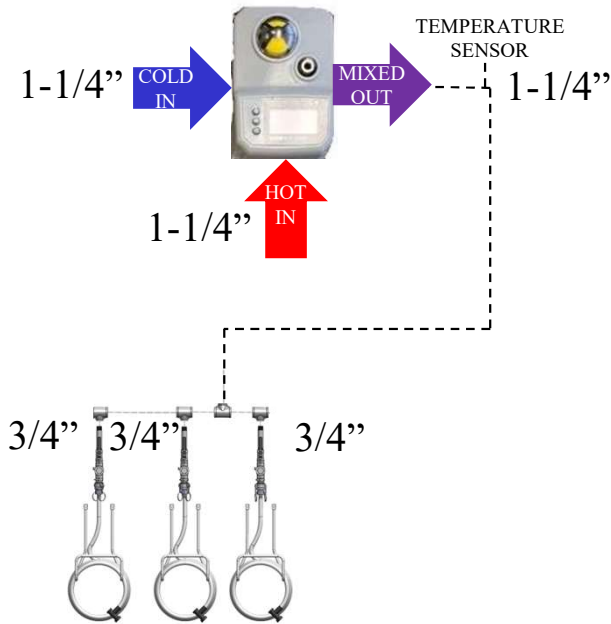

1360 Elmwood Avenue, Cranston, RI 02910 USA
 Phone: 401.461.1200 Fax: 401.941.5310
 Email: info@leonardvalve.com
 Web Site: <http://www.leonardvalve.com>

HCMS MODELS

HCMS-1

HCMS-2

HCMS-3

HCMS-4

1360 Elmwood Avenue, Cranston, RI 02910 USA